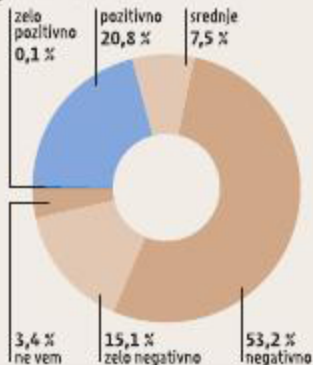

Kako ocenjujete delo vlade in parlamenta v zadnjem mesecu?

vlada

parlament

Srednja ocena dela vlade in parlamenta

vlada

marec 2010, N = 713

februar 2010, N = 712

januar 2010, N = 708

parlament