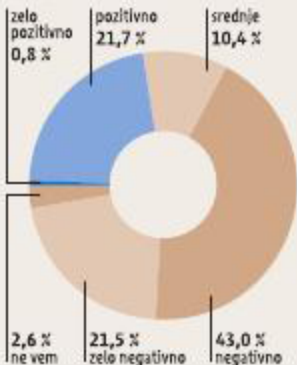

Kako ocenjujete delo vlade in parlamenta v zadnjem mesecu?

vlada

parlament

Srednja ocena dela vlade in parlamenta

vlada

marec 2010, N = 713

februar 2010, N = 712

januar 2010, N = 708

parlament