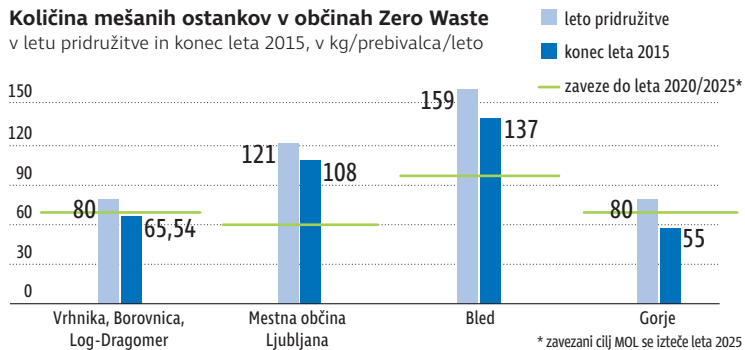

Komunalni odpadki po občinah

Kje jih nastane največ in kje najmanj
občini z največ in najmanj odpadki, v tonah

Kje jih odložijo največ in kje najmanj
občini z največ in najmanj odpadki, v tonah

Odloženi odpadki v občinah Zero Waste
leta 2014, v tonah

Ločeno zbiranje odpadkov v občinah Zero Waste
v letu pridružitve in konec leta 2015, v odstotkih

Količina mešanih ostankov v občinah Zero Waste
v letu pridružitve in konec leta 2015, v kg/prebivalca/leto

* zavezani cilj MOL se izteče leta 2025

Stanje leta 2014