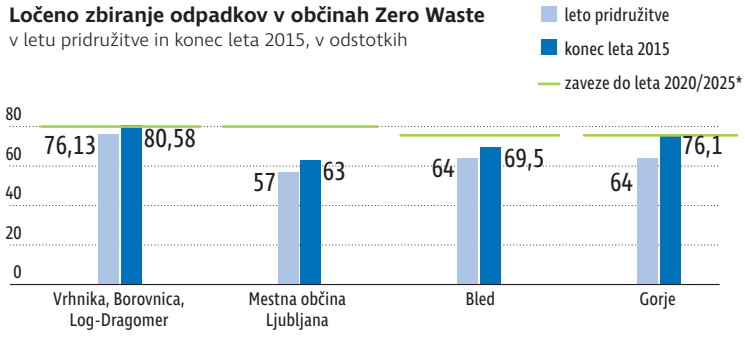

Komunalni odpadki po občinah

Kje jih nastane največ in kje najmanj
občini z največ in najmanj odpadki, v tonah

Kje jih odložijo največ in kje najmanj
občini z največ in najmanj odpadki, v tonah

Odloženi odpadki v občinah Zero Waste
leta 2014, v tonah

Ločeno zbiranje odpadkov v občinah Zero Waste
v letu pridružitve in konec leta 2015, v odstotkih

Količina mešanih ostankov v občinah Zero Waste
v letu pridružitve in konec leta 2015, v kg/prebivalca/leto

* zavezani cilj MOL se izteče leta 2025

Stanje leta 2014