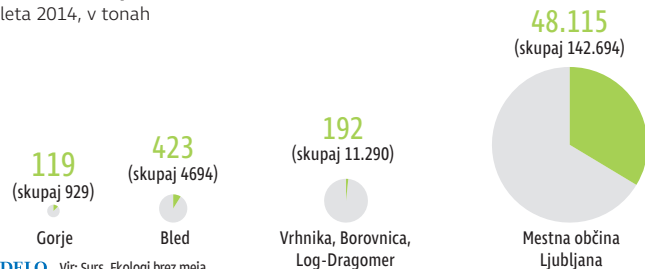

Komunalni odpadki po občinah

Kje jih nastane največ in kje najmanj
občini z največ in najmanj odpadki, v tonah

Kje jih odložijo največ in kje najmanj
občini z največ in najmanj odpadki, v tonah

Odloženi odpadki v občinah Zero Waste
leta 2014, v tonah

Ločeno zbiranje odpadkov v občinah Zero Waste
v letu pridružitve in konec leta 2015, v odstotkih

Količina mešanih ostankov v občinah Zero Waste
v letu pridružitve in konec leta 2015, v kg/prebivalca/leto

* zavezani cilj MOL se izteče leta 2025

Stanje leta 2014