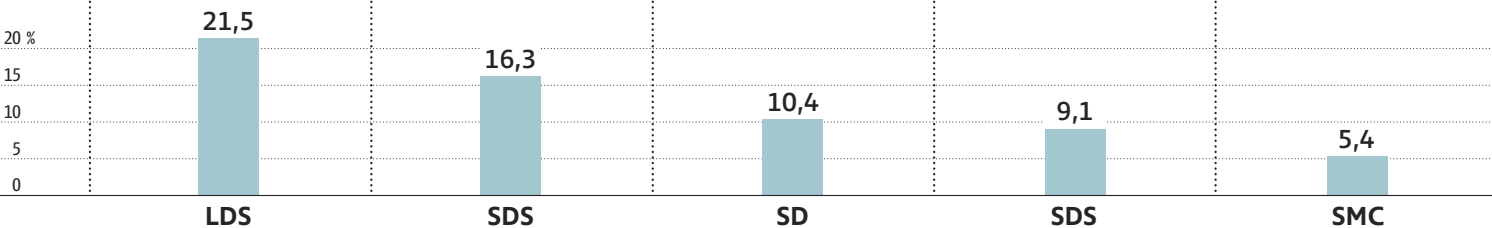

PODPORA NAJVEČJI KOALICIJSKI STRANKI