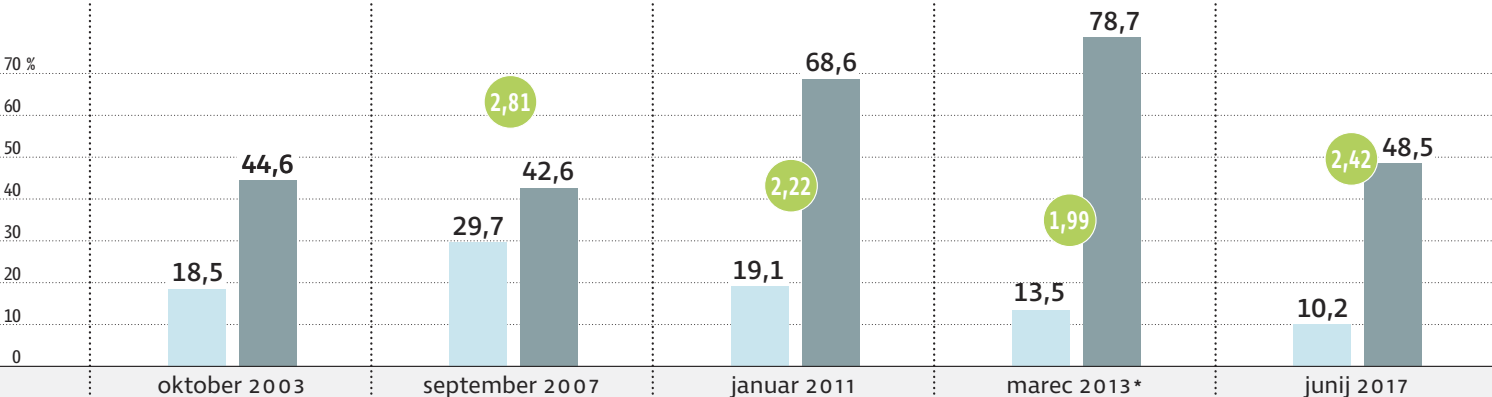

Podpora vladam leto dni pred volitvami

v odstotih

DELO VLADE

■ delež pozitivnih ocen

■ delež negativnih ocen

● srednja ocena dela vlade